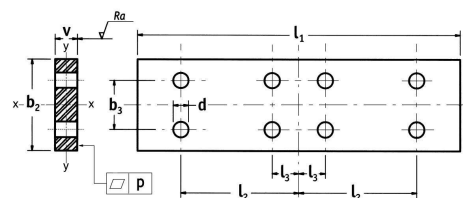

VÝTAHOVÁ VODÍTKA

Vodítka T 50, T 70 a T 90

Typ	Provedení	Rozměry	Délka	Váha samostatného vodítka v kg	Spojka vč. 8 ks šroubů s podložkou a matkou	T příchytky	Váha setu v kg
T50/A	tažené	50/50/5	5 m	18,30	Spojka T 50	T 1	19,38
T70-1/B	broušené	70/65/9	5 m	36,50	Spojka T 70	T 2	38,88
T90/B	broušené	90/75/16	5 m	69,50	Spojka T 90	T 3	73,70

Kompletní set obsahuje: 1x vodítko (5m), 1x spojka + 8x šroub (vč. podložek a matek), 4x T příchytky

Vodítko tažené

Vodítko broušené

Spojka

Typ:	Objednávkové číslo:
T50/A	00619
T70-1/B	00618
T90/B	00724
Spojka T 50	00254
Spojka T 70	00255
Spojka T 90	00253
T 1	00213
T 2	00214
T 3	00215