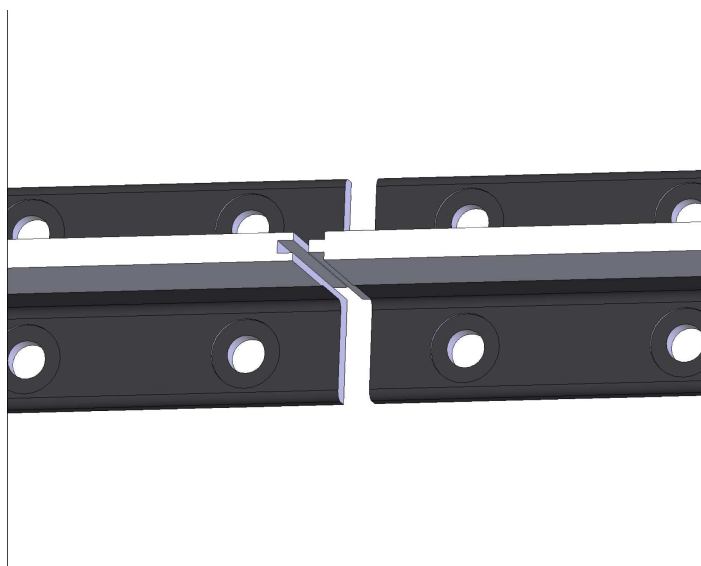

VÝTAHOVÁ VODÍTKA

Vodítka T 50, T 70 a T 90

Typ	Provedení	Rozměry	Délka	Váha samostatného vodítka v kg	Spojka vč. 8 ks šroubů s podložkou a matkou	T příchytky	Váha setu v kg
T50/A	tažené	50/50/5	5 m	18,30	Spojka T 50	T 1	19,38
T70-1/B	broušené	70/65/9	5 m	36,50	Spojka T 70	T 2	38,88
T90/B	broušené	90/75/16	5 m	69,50	Spojka T 90	T 3	73,70

Kompletní set obsahuje: 1x vodítko (5m), 1x spojka + 8x šroub (vč. podložek a matek), 4x T příchytky

Vodítko tažené

Vodítko broušené

Spojka

Typ:	Objednávkové číslo:
T50/A	00619
T70-1/B	00618
T90/B	00724
Spojka T 50	00254
Spojka T 70	00255
Spojka T 90	00253
T 1	00213
T 2	00214
T 3	00215