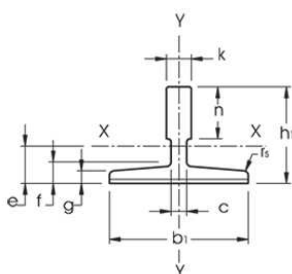

VÝTAHOVÁ VODÍTKA

Vodítka T 50, T 70 a T 90

Typ	Provedení	Rozměry	Délka	Váha samostatného vodítka v kg	Spojka vč. 8 ks šroubů s podložkou a matkou	T příchytky	Váha setu v kg
T50/A	tažené	50/50/5	5 m	18,30	Spojka T 50	T 1	19,38
T70-1/B	broušené	70/65/9	5 m	36,50	Spojka T 70	T 2	38,88
T90/B	broušené	90/75/16	5 m	69,50	Spojka T 90	T 3	73,70

Kompletní set obsahuje: 1x vodítko (5m), 1x spojka + 8x šroub (vč. podložek a matek), 4x T příchytky

Vodítko tažené

Vodítko broušené

Spojka

Typ:	Objednávkové číslo:
T50/A	00619
T70-1/B	00618
T90/B	00724
Spojka T 50	00254
Spojka T 70	00255
Spojka T 90	00253
T 1	00213
T 2	00214
T 3	00215