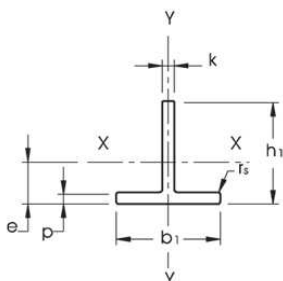

VÝTAHOVÁ VODÍTKA

Vodítka T 50, T 70 a T 90

Typ	Provedení	Rozměry	Délka	Váha samostatného vodítka v kg	Spojka vč. 8 ks šroubů s podložkou a matkou	T příchytky	Váha setu v kg
T50/A	tažené	50/50/5	5 m	18,30	Spojka T 50	T 1	19,38
T70-1/B	broušené	70/65/9	5 m	36,50	Spojka T 70	T 2	38,88
T90/B	broušené	90/75/16	5 m	69,50	Spojka T 90	T 3	73,70

Kompletní set obsahuje: 1x vodítko (5m), 1x spojka + 8x šroub (vč. podložek a matek), 4x T příchytky

Vodítko tažené

Vodítko broušené

Spojka

Typ:	Objednávkové číslo:
T50/A	00619
T70-1/B	00618
T90/B	00724
Spojka T 50	00254
Spojka T 70	00255
Spojka T 90	00253
T 1	00213
T 2	00214
T 3	00215