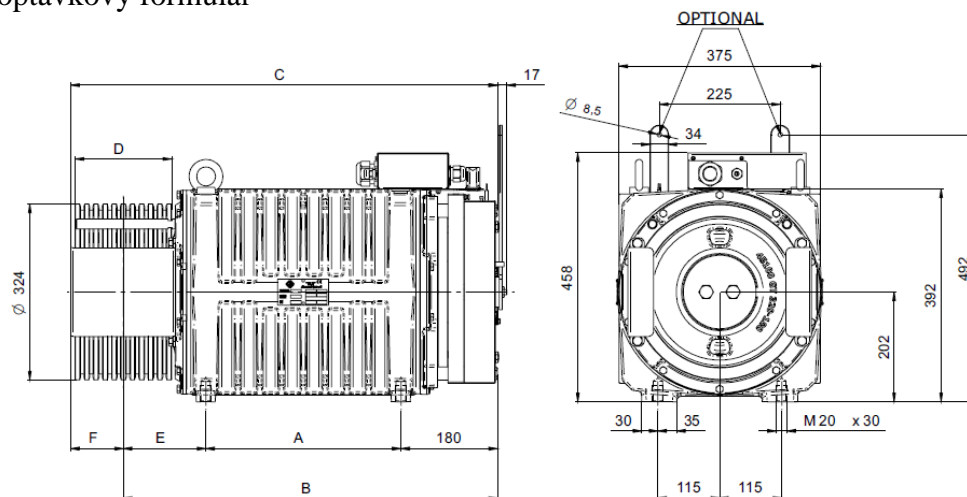

VÝTAHOVÉ STROJE bezpřevodové

Bezpřevodový stroj Montanari MG 340

	MG 340.4	MG 340.6
Statické zatížení:	5500 kg	5500 kg
Váha stroje:	370 kg	445 kg
Výhody bezpřevodových strojů:	menší požadavky na prostor, nižší hlučnost, menší spotřeba energie, nejsou požadována mazadla, přesnost provozu	

Pro nosnost:	Rychlost (m/s):	Počet lan a průměr lan	Jmenovitý příkon (kW):	Lanování:	Objednávkové číslo:
1000 kg	1,0	4 x 8 mm	7,3	2 : 1	

V tabulce uvádíme vybraný příklad použití, pro přesnou specifikaci stroje si můžete vyžádat poptávkový formulář

Codice Code	A	B	C	D	E	F
	mm	mm	mm	mm	mm	mm
MG34S.4...	263	566	643	130	128,5	77
MG34S.6...	363	696	794	180	153	98

Kontakt

LIFT SERVIS s.r.o.

Závodní 542/53

73506 Karviná - Nové Město

WWW: www.liftservis.eu

E-mail: obchod@liftservis.eu